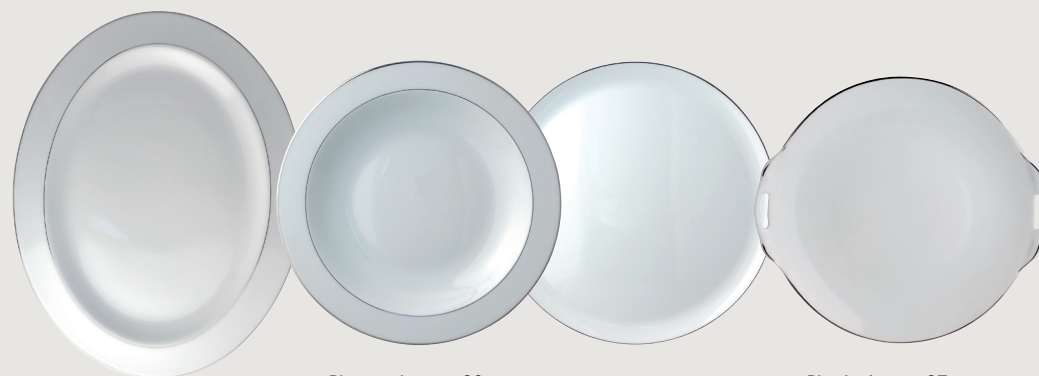

Plat ovale 43 cm, 38 cm et 33 cm
Oval platter 17", 15" and 13"

Plat rond creux 29 cm
Deep round dish 11 1/2"

Plat à gâteaux 27 cm
Cake plate with handles 11"

Plat à tarte 32 cm
Round tart platter 13"