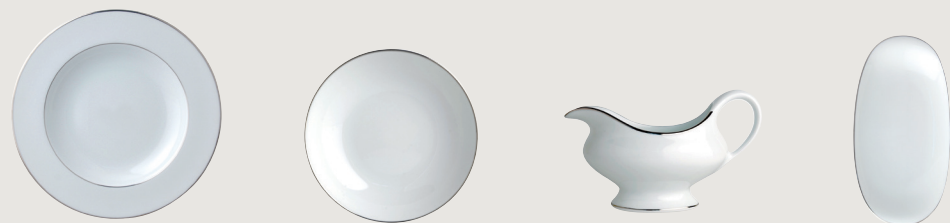

Avec les services Palmyre et Cristal, chacun donnera libre cours à sa créativité. On peut en effet jouer la monochromie avec les assiettes aux sobres filets or et platine ou au contraire en les associant à d'autres modèles de la collection Bernardaud.

Palmyre and Cristal provide an ideal backdrop for a personal creativity. Able to set a refined table while emphasizing its understated appearance or a personalized setting when paired with another pattern from the Bernardaud collections.

Paire tasse café (8 cl)
A.D. cup & saucer (3 oz)

Paire tasse déjeuner (25 cl)
Breakfast cup & saucer (8.5 oz)

Paire tasse thé (15 cl)
Tea cup & saucer (5 oz)

Paire bol bouillon (15 cl)
Cream soup cup & saucer (5 oz)

REF 7 13 17 19 3

147 169 127 53

79 91 83 77

Assiette creuse à aile 22,5 cm
Rim soup 9"

Assiette creuse calotte 19 cm
Coupe soup 7 1/2"

Saucière (25 cl)
Gravy boat (8.5 oz)

Ravier 23 x 12 cm
Relish dish 9"x5"